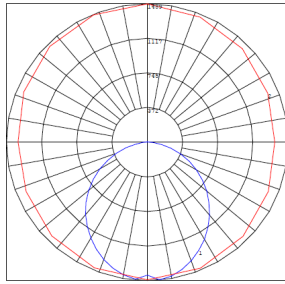

Photometrics: T8-EZ6-GS-4FT-18W

BUG Rating: B2-U2-G1

Other Views:

Close-up View

Front View

Socket View

Performance Table: T8-EZ6-GS-4FT-15W

MODEL NO.	Wattage	Voltage	Lumens	Color Temp.	BUG Rating	LPW
T8-EZ6-GS-4FT-18W-30K-F	18W	120-277V	2160LM	3000K	B2-U2-G1	120
T8-EZ6-GS-4FT-18W-35K-F	18W	120-277V	2160LM	3500K	B2-U2-G1	120
T8-EZ6-GS-4FT-18W-40K-F	18W	120-277V	2160LM	4000K	B2-U2-G1	120
T8-EZ6-GS-4FT-18W-50K-F	18W	120-277V	2160LM	5000K	B2-U2-G1	120