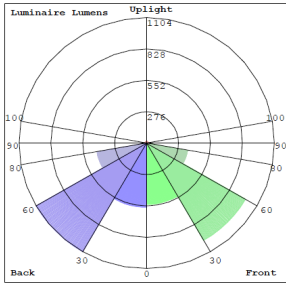

Technical Specifications

Electrical:

- Voltage: 120-277V; 50/60Hz AC
- Power Factor: >0.90
- THD: <20%
- Wattage: 18W
- Efficacy: 120 LPW

Lighting:

- Dimming: Non Dimmable
- Total Lumens: 2160LM
- Color Temperatures: 3000K/3500K/4000K/5000K
- Color Rendering Index: CRI ≥ 80
- Beam Angle: 120°
- Rated life: 50,000 hrs

Photometrics: T8-EZ6-GS-4FT-18W

BUG Rating: B2-U2-G1

Other Views:

Close-up View

Front View

Socket View

Performance Table: T8-EZ6-GS-4FT-15W

MODEL NO.	Wattage	Voltage	Lumens	Color Temp.	BUG Rating	LPW
T8-EZ6-GS-4FT-18W-30K-F	18W	120-277V	2160LM	3000K	B2-U2-G1	120
T8-EZ6-GS-4FT-18W-35K-F	18W	120-277V	2160LM	3500K	B2-U2-G1	120
T8-EZ6-GS-4FT-18W-40K-F	18W	120-277V	2160LM	4000K	B2-U2-G1	120
T8-EZ6-GS-4FT-18W-50K-F	18W	120-277V	2160LM	5000K	B2-U2-G1	120